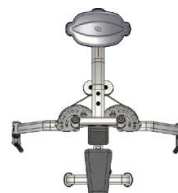

Pec Fly / Rear Delt FS-55

- Asiento con 6 posiciones que brinda comodidad y acceso a mas usuarios
- Ajuste de brazo de 7 posición que proporciona una gama completa de movimiento tanto para Pectoral como para Deltoides
- Doble agarre engomado.

PEC FLY

REAR DELT

DIMENSIONES

Profundidad: 152 cm

Ancho: 142 cm

Alto: 185 cm

Peso de Lingotera

De línea: 77 kg.

Opcional: 114 kg.